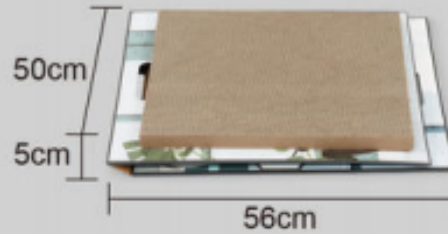

## PRODUCT INFORMATION

Item Model : KH15

Item Weight : 1.5KG

QTY/CTN : 6PCS

Gross Weight : 10.2KG

Carton Size : 62×54.5×30CM