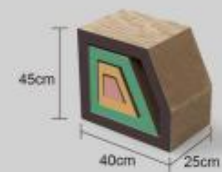

## PRODUCT INFORMATION

Item Model : KH44

Item Weight : 1KG

Net Weight : 1.2KG

QTY/CTN : 10PCS

Gross Weight : 13.3KG

Carton Size : 62×55.5×38CM

Inner Box Size : 53.5×6×36CM