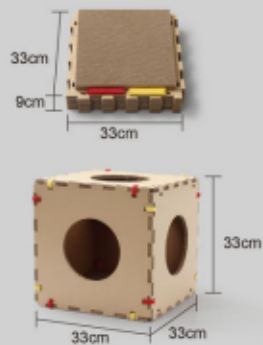

#### PRODUCT INFORMATION

Item Model : KT12

Item Weight : 3.45KG

QTY/CTN : 1PCS

Gross Weight : 4.39KG

Carton Size : 66x37x38CM

**PRODUCT INFORMATION**

Item Model : KH40  
 Item Weight : 0.9KG  
 Net Weight : 1.05KG  
 QTY/CTN : 10PCS  
 Gross Weight : 11.6KG  
 Carton Size : 70x36x49.5CM  
 Inner Box Size : 34x34x9.5CM