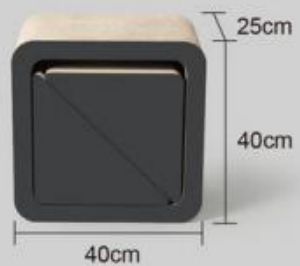

## PRODUCT INFORMATION

Item Model : KC10

Item Weight : 3.55KG

QTY/CTN : 2PCS

Gross Weight : 8.05KG

Carton Size : 42x42x52CM