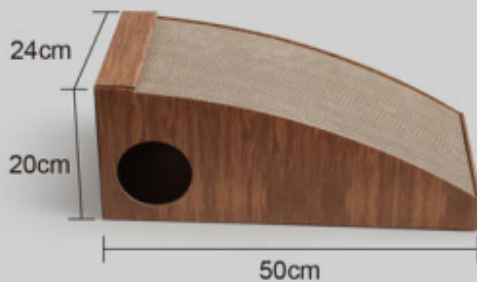

PRODUCT INFORMATION

Item Model : KB18   Item Weight : 0.9KG   QTY/CTN : 10PCS   Gross Weight : 10.28KG

Carton Size : 55×50.5×48CM

PRODUCT INFORMATION

Item Model : KL26
Item Weight : 2.2KG
QTY/CTN : 2PCS
Gross Weight : 5.42KG
Carton Size : 62×36×50CM