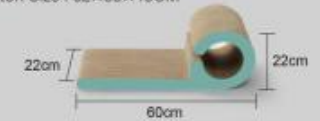

## PRODUCT INFORMATION

Item Model : KB28

Item Weight : 1.05KG

QTY/CTN : 4PCS

Gross Weight : 6.12KG

Carton Size : 62×33×46CM